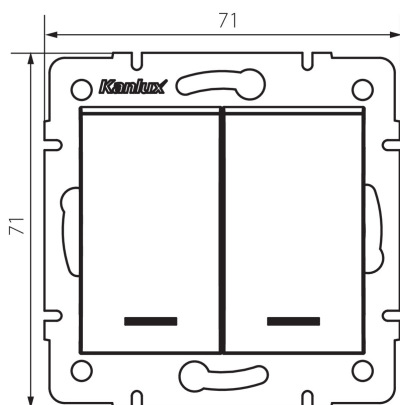

## 25070 LOGI 02-1023-102 bi

Contactor dublu cu LED

5905339250704

Contactorul dublu este utilizat pentru a controla două grupuri de relee de timp prin impuls (controlul circuitului lămpilor sau a grupului de lămpi, controlul mecanismelor porților și ușilor). Contactorul are iluminare LED.

### DATE GENERALE:

**Culoare:** alb

**Loc de montare:** pentru încadrare în perete

**Iluminare de fundal:** da

**Lățime [mm]:** 71

**Înălțime [mm]:** 71

**Diameter of an installation box:** 60

**Installation depth:** 25

### DATE TEHNICE:

**Tensiune nominală [V]:** 250 AC

**Material of contacts:** CuZn70

**Tip de bornă:** terminal cu șurub

**Material:** ABS

**Număr de pârgii:** 2

**Curent nominal [AX]:** 10

**Grad IP:** 20

**Lungimea cutiei de carton [cm]:** 44

**25070** LOGI 02-1023-102 bi

---

Contactor dublu cu LED

Volumul cutiei de carton [m<sup>3</sup>]: 0.035904