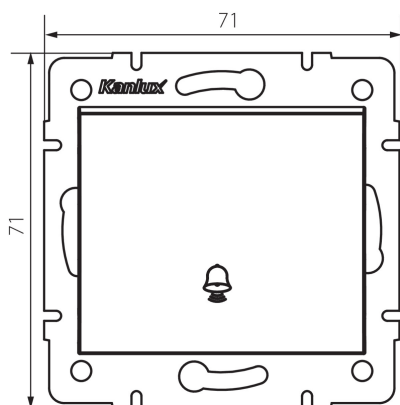

## 25071 LOGI 02-1030-102 bi

Sonerie fara contact

5905339250711

Contactor deschis normal - soneria este utilizata pentru a controla mecanismele releelor de sonerie. Contactorul nu are cheia imprimata.

### DATE GENERALE:

**Culoare:** alb

**Loc de montare:** pentru încastrare în perete

**Lățime [mm]:** 71

**Înălțime [mm]:** 71

**Diameter of an installation box:** 60

**Installation depth:** 25

### DATE TEHNICE:

**Tensiune nominală [V]:** 250 AC

**Material of contacts:** CuZn70

**Tip de bornă:** terminal cu șurub

**Material:** ABS

**Număr de pârghii:** 1

**Curent nominal [AX]:** 10

**Grad IP:** 20