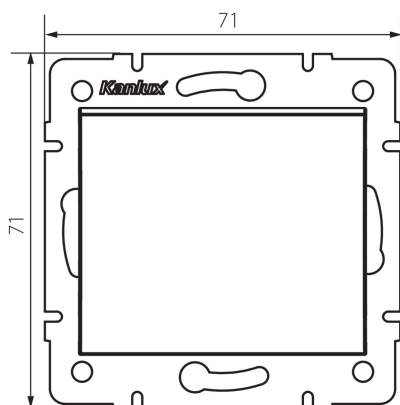

## 25072 LOGI 02-1050-102 bi

Intrerupator de scara

5905339250728

Intrerupatorul de scara este utilizat pentru a controla circuitul lămpilor sau grupul de lămpi din două locuri diferite.

### DATE GENERALE:

**Culoare:** alb

**Loc de montare:** pentru încadrare în perete

**Iluminare de fundal:** nu

**Lățime [mm]:** 71

**Înălțime [mm]:** 71

**Diameter of an installation box:** 60

**Installation depth:** 25

### DATE TEHNICE:

**Tensiune nominală [V]:** 250 AC

**Material of contacts:** CuZn70

**Tip de bornă:** terminal cu șurub

**Material:** ABS

**Număr de pârgii:** 1

**Curent nominal [AX]:** 10

**Grad IP:** 20