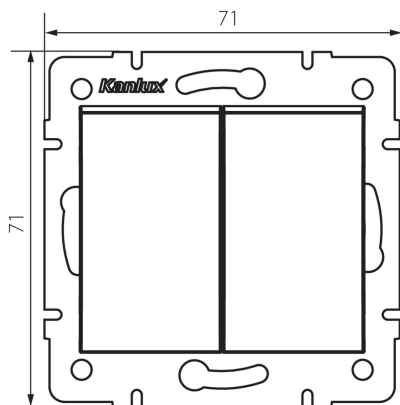

25073 LOGI 02-1060-102 bi

Intrerupator de scara dublu

5905339250735

Intrerupatorul de scară dublu este utilizat pentru a controla circuitele a două lămpi sau a două grupuri de lămpi din două locuri diferite.

DATE GENERALE:

Culoare: alb
Loc de montare: pentru încastrare în perete
Iluminare de fundal: nu
Lățime [mm]: 71
Înălțime [mm]: 71
Diameter of an installation box: 60
Installation depth: 25

DATE TEHNICE:

Tensiune nominală [V]: 250 AC
Material of contacts: CuZn70
Tip de bornă: terminal cu șurub
Material: ABS
Număr de pârgii: 2
Curent nominal [AX]: 10
Grad IP: 20

DATE LOGISTICE:

Cu sunt ambalate: 10
Număr de bucăți în ambalajul intermediar: 10
Număr de bucăți în ambalajul comun: 120
Greutate unitară netă [g]: 78
Greutate [g]: 90.25
Lungimea ambalajului unitar [cm]: 10
Lățimea ambalajului unitar [cm]: 5
Înălțimea ambalajului unitar [cm]: 14
Greutatea cutiei de carton [kg]: 10.83
Lățimea cutiei de carton [cm]: 25.5
Înălțimea cutiei de carton [cm]: 32
Lungimea cutiei de carton [cm]: 44
Volumul cutiei de carton [m³]: 0.035904