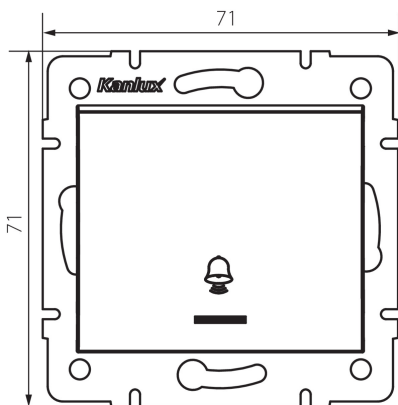

25075 LOGI 02-1080-102 bi

Sonerie fara contact cu LED

5905339250759

Contactor deschis normal - soneria este utilizata pentru a controla mecanismele releelor de sonerie. Contactorul are iluminare LED si nu are cheia imprimata.

DATE GENERALE:

Culoare: alb
Loc de montare: pentru încastrare în perete
Iluminare de fundal: da
Lățime [mm]: 71
Înălțime [mm]: 71
Diameter of an installation box: 60
Installation depth: 25

DATE TEHNICE:

Tensiune nominală [V]: 250 AC
Material of contacts: CuZn70
Tip de bornă: terminal cu șurub
Material: ABS
Număr de pârgii: 1
Curent nominal [AX]: 10
Grad IP: 20

DATE LOGISTICE:

Cu sunt ambalate: 10
Număr de bucăți în ambalajul intermediar: 10
Număr de bucăți în ambalajul comun: 120
Greutate unitară netă [g]: 70
Greutate [g]: 82.58
Lungimea ambalajului unitar [cm]: 10
Lățimea ambalajului unitar [cm]: 4
Înălțimea ambalajului unitar [cm]: 14
Greutatea cutiei de carton [kg]: 9.9096
Lățimea cutiei de carton [cm]: 25.5
Înălțimea cutiei de carton [cm]: 32
Lungimea cutiei de carton [cm]: 44
Volumul cutiei de carton [m³]: 0.035904