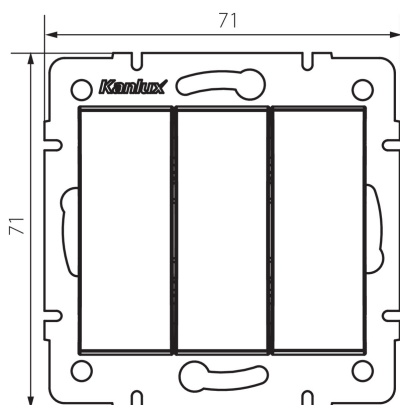

## 25076 LOGI 02-1090-102 bi

Intrerupator triplu

5905339250766

Intrerupatorul triplu este utilizat pentru a controla circuitul a trei lămpi sau a trei grupuri de lămpi dintr-un singur loc.

### DATE GENERALE:

**Culoare:** alb

**Loc de montare:** pentru încadrare în perete

**Iluminare de fundal:** nu

**Lățime [mm]:** 71

**Înălțime [mm]:** 71

**Diameter of an installation box:** 60

**Installation depth:** 25

### DATE TEHNICE:

**Tensiune nominală [V]:** 250 AC

**Material of contacts:** CuZn70

**Tip de bornă:** terminal cu șurub

**Material:** ABS

**Număr de pârgii:** 3

**Curent nominal [AX]:** 10

**Grad IP:** 20