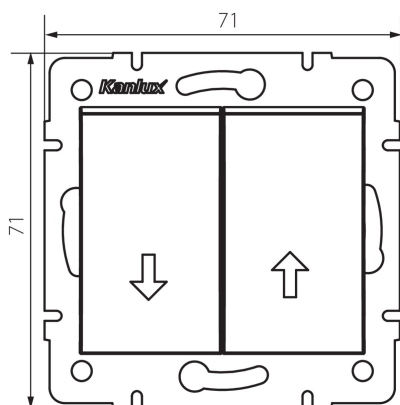

25077 LOGI 02-1100-102 bi

Intrerupator de jaluzea

5905339250773

Intrerupatorul de jaluzea este utilizat pentru a controla sistemele de alimentare pentru jaluzele externe. Intrerupatorul are două butoane: coborârea și ridicarea jaluzelelor. Intrerupatorul este echipat cu un sistem care împiedică apăsarea ambelor butoane în același timp. Intrerupatorul bistabil are suport de poziție, după apăsare nu revine la poziția anterioară.

DATE GENERALE:

Culoare: alb
Loc de montare: pentru încastrare în perete
Iluminare de fundal: nu
Lățime [mm]: 71
Înălțime [mm]: 71
Diameter of an installation box: 60
Installation depth: 25

DATE TEHNICE:

Tensiune nominală [V]: 250 AC
Material of contacts: CuZn70
Tip de bornă: terminal cu șurub
Material: ABS
Număr de pârgii: 2
Curent nominal [AX]: 10
Grad IP: 20

DATE LOGISTICE:

Cu sunt ambalate: 10
Număr de bucăți în ambalajul intermediar: 10
Număr de bucăți în ambalajul comun: 120
Greutate unitară netă [g]: 74
Greutate [g]: 86.42
Lungimea ambalajului unitar [cm]: 10
Lățimea ambalajului unitar [cm]: 4
Înălțimea ambalajului unitar [cm]: 14

25077 LOGI 02-1100-102 bi

Intrerupator de jaluzea

Greutatea cutiei de carton [kg]: 10.3704

Lățimea cutiei de carton [cm]: 25.5

Înălțimea cutiei de carton [cm]: 32

Lungimea cutiei de carton [cm]: 44

Volumul cutiei de carton [m³]: 0.035904