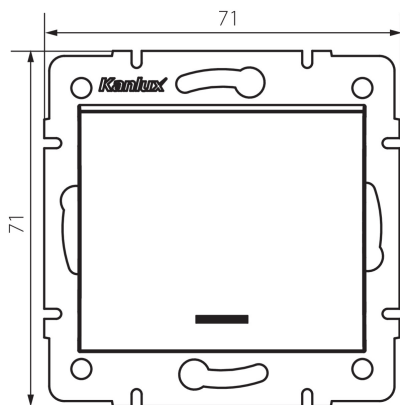

## 25078 LOGI 02-1110-102 bi

Intrerupator cu un singur pol cu LED

5905339250780

Intrerupatorul cu un singur pol este utilizat pentru a controla circuitul unei lămpi sau al unui grup de lămpi dintr-un singur loc. Intrerupatorul are iluminare LED.

### DATE GENERALE:

**Culoare:** alb  
**Loc de montare:** pentru încadrare în perete  
**Iluminare de fundal:** da  
**Lățime [mm]:** 71  
**Înălțime [mm]:** 71  
**Diameter of an installation box:** 60  
**Installation depth:** 25

### DATE TEHNICE:

**Tensiune nominală [V]:** 250 AC  
**Material of contacts:** CuZn70  
**Tip de bornă:** terminal cu șurub  
**Material:** ABS  
**Număr de pârgii:** 1  
**Curent nominal [AX]:** 10  
**Grad IP:** 20