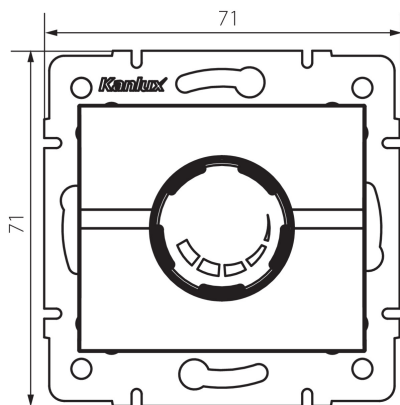

### DATE GENERALE:

**Culoare:** alb

**Loc de montare:** pentru încadrare în perete

**Loc de aplicare:** în interior

**Lățime [mm]:** 71

**Înălțime [mm]:** 71

**Installation depth:** 60