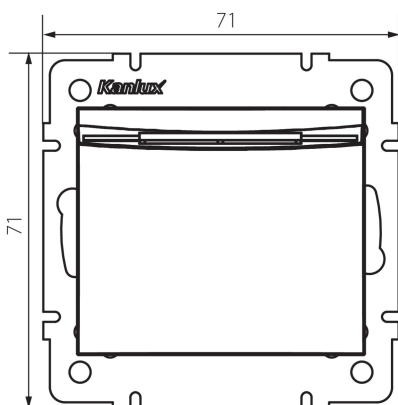

Culoare: alb
Loc de montare: pentru încastrare în perete
Lățime [mm]: 71
Înălțime [mm]: 71
Diameter of an installation box: 60
Installation depth: 25

DATE TEHNICE:

Tensiune nominală [V]: 250 AC
Clasă de protecție împotriva șocurilor electrice: II
Material of contacts: CuZn70
Tip de bornă: terminal cu șurub
Material: ABS
Curent nominal [AX]: 16
Grad IP: 20

DATE LOGISTICE:

Cu sunt ambalate: 10
Număr de bucăți în ambalajul intermediar: 10
Număr de bucăți în ambalajul comun: 120
Greutate unitară netă [g]: 64
Greutate [g]: 82.83
Lungimea ambalajului unitar [cm]: 10
Lățimea ambalajului unitar [cm]: 4.5
Înălțimea ambalajului unitar [cm]: 14
Greutatea cutiei de carton [kg]: 9.9396
Lățimea cutiei de carton [cm]: 26.5
Înălțimea cutiei de carton [cm]: 32
Lungimea cutiei de carton [cm]: 44
Volumul cutiei de carton [m³]: 0.037312