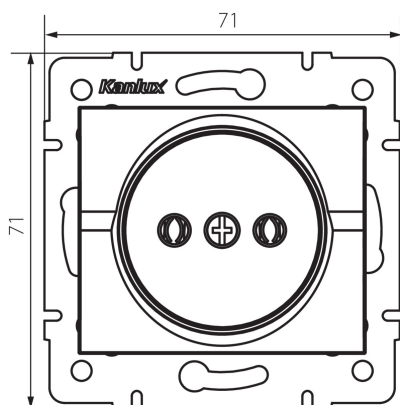

25084 LOGI 02-1210-102 bi

Priza simpla de alimentare

5905339250841

Priză simpla fără împământare permite alimentarea circuitului electric cu o sarcină maximă de 16A.

DATE GENERALE:

Culoare: alb

Loc de montare: pentru încadrare în perete

Lățime [mm]: 71

Înălțime [mm]: 71

Diameter of an installation box: 60

Installation depth: 25

Număr de prize: 1

DATE TEHNICE:

Tensiune nominală [V]: 250 AC

Curent nominal [A]: 16

Clasă de protecție împotriva șocurilor electrice: II

Material of contacts: CuZn70

Tip de împământare: 2P

Tip de bornă: terminal cu șurub

Material: ABS

Grad IP: 20

DATE LOGISTICE:

Cu sunt ambalate: 10

Număr de bucăți în ambalajul intermediar: 10

Număr de bucăți în ambalajul comun: 120

Greutate unitară netă [g]: 58

Greutate [g]: 70.25

Lungimea ambalajului unitar [cm]: 10

Lățimea ambalajului unitar [cm]: 4