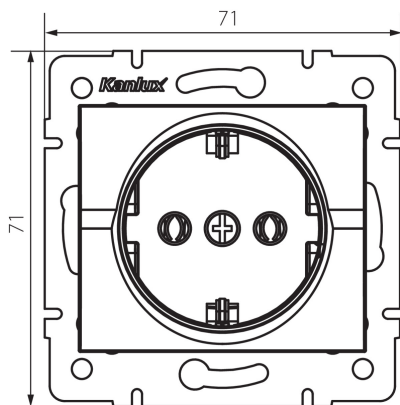

25085 LOGI 02-1220-102 bi

Priza electrica Schuko simpla

5905339250858

Priză simpla cu împământare (Schuko) permite alimentarea unui circuit electric cu o sarcină maximă de 16A.

DATE GENERALE:

Culoare: alb

Loc de montare: pentru încastrare în perete

Lățime [mm]: 71

Înălțime [mm]: 71

Diameter of an installation box: 60

Installation depth: 25

Număr de prize: 1

DATE TEHNICE:

Tensiune nominală [V]: 250 AC

Curent nominal [A]: 16

Clasă de protecție împotriva șocurilor electrice: I

Material of contacts: CuZn70

Tip de împământare: tip f

Tip de bornă: terminal cu șurub

Material: ABS

Grad IP: 20

DATE LOGISTICE:

Cu sunt ambalate: 10

Număr de bucăți în ambalajul intermediar: 10

Număr de bucăți în ambalajul comun: 120

Greutate unitară netă [g]: 66

Greutate [g]: 78.25

Lungimea ambalajului unitar [cm]: 10

Lățimea ambalajului unitar [cm]: 4.5