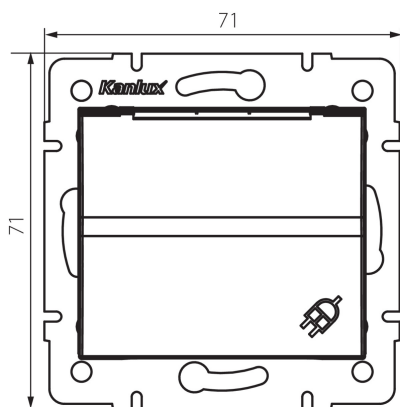

DATE GENERALE:

Culoare: alb

Loc de montare: pentru încadrare în perete

Lățime [mm]: 71

Înălțime [mm]: 71

Diameter of an installation box: 60

Installation depth: 25

Număr de prize: 1

Grad IP: 44

DATE LOGISTICE:

Cu sunt ambalate: 10

Număr de bucăți în ambalajul intermediar: 10

Număr de bucăți în ambalajul comun: 120

Greutate unitară netă [g]: 76

Greutate [g]: 89.75

Lungimea ambalajului unitar [cm]: 9

Lățimea ambalajului unitar [cm]: 5

Înălțimea ambalajului unitar [cm]: 14

Greutatea cutiei de carton [kg]: 10.77

Lățimea cutiei de carton [cm]: 26.5

Înălțimea cutiei de carton [cm]: 32

25086 LOGI 02-1230-102 bi

Priză cu împământare, IP-44, Schuko

Lungimea cutiei de carton [cm]: 44

Volumul cutiei de carton [m³]: 0.037312