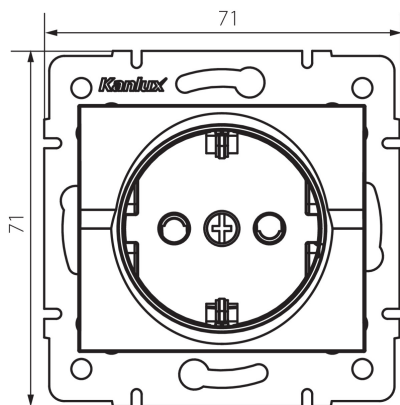

25088 LOGI 02-1240-102 bi

Priza electrica Schuko simpla cu protectie la contact

5905339250889

Priză simpla cu împământare (Schuko) permite alimentarea unui circuit electric cu o sarcină maximă de 16A. În plus, soclul are un capac la contacte, care protejează împotriva posibilității de electrocutare.

DATE GENERALE:

Culoare: alb

Loc de montare: pentru încadrare în perete

Protecția contactelor: da

Lățime [mm]: 71

Înălțime [mm]: 71

Diameter of an installation box: 60

Installation depth: 25

Material: ABS

Grad IP: 20

DATE LOGISTICE:

Cu sunt ambalate: 10

Număr de bucăți în ambalajul intermediar: 10

Număr de bucăți în ambalajul comun: 120

Greutate unitară netă [g]: 66

Greutate [g]: 78.25

Lungimea ambalajului unitar [cm]: 10

Lățimea ambalajului unitar [cm]: 5

Înălțimea ambalajului unitar [cm]: 14

Greutatea cutiei de carton [kg]: 9.39

Lățimea cutiei de carton [cm]: 26.5

25088 LOGI 02-1240-102 bi