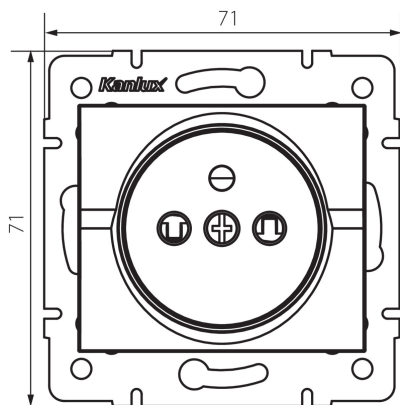

25089 LOGI 02-1250-102 bi

Priza electrica simpla tip Franta cu protectie la contact

5905339250896

Priză simpla cu împământare permite alimentarea unui circuit electric cu o sarcină maximă de 16A. În plus, soclul are un capac la contacte, care protejează împotriva posibilității de electrocutare.

DATE GENERALE:

Culoare: alb
Loc de montare: pentru încadrare în perete
Protecția contactelor: da
Lățime [mm]: 71
Înălțime [mm]: 71
Diameter of an installation box: 60
Installation depth: 25
Număr de prize: 1

DATE TEHNICE:

Tensiune nominală [V]: 250 AC
Curent nominal [A]: 16
Clasă de protecție împotriva șocurilor electrice: I
Material of contacts: CuZn70
Tip de împământare: tip e
Tip de bornă: terminal cu șurub
Material: ABS
Grad IP: 20

DATE LOGISTICE:

Cu sunt ambalate: 10
Număr de bucăți în ambalajul intermediar: 10
Număr de bucăți în ambalajul comun: 120
Greutate unitară netă [g]: 68
Greutate [g]: 80.33
Lungimea ambalajului unitar [cm]: 10
Lățimea ambalajului unitar [cm]: 4
Înălțimea ambalajului unitar [cm]: 14
Greutatea cutiei de carton [kg]: 9.6396
Lățimea cutiei de carton [cm]: 25.5