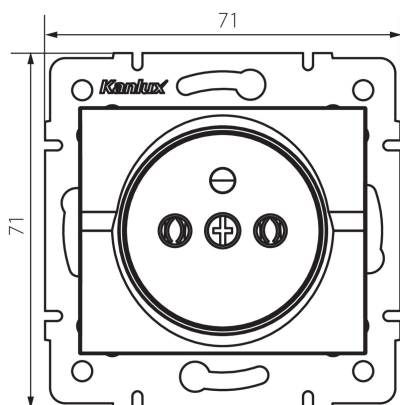

25090 LOGI 02-1251-102 bi

Priza electrica simpla tip Franta

5905339250902

Priza simpla cu impamantare permite alimentarea unui circuit electric cu o sarcină maximă de 16A.

DATE GENERALE:

Culoare: alb

Loc de montare: pentru încastrare în perete

Lățime [mm]: 71

Înălțime [mm]: 71

Diameter of an installation box: 60

Installation depth: 25

Număr de prize: 1

DATE TEHNICE:

Tensiune nominală [V]: 250 AC

Curent nominal [A]: 16

Clasă de protecție împotriva șocurilor electrice: I

Material of contacts: CuZn70

Tip de împământare: tip e

Tip de bornă: terminal cu șurub

Material: ABS

Grad IP: 20

DATE LOGISTICE:

Cu sunt ambalate: 10

Număr de bucăți în ambalajul intermediar: 10

Număr de bucăți în ambalajul comun: 120

Greutate unitară netă [g]: 66

Greutate [g]: 78.42

Lungimea ambalajului unitar [cm]: 10

Lățimea ambalajului unitar [cm]: 4