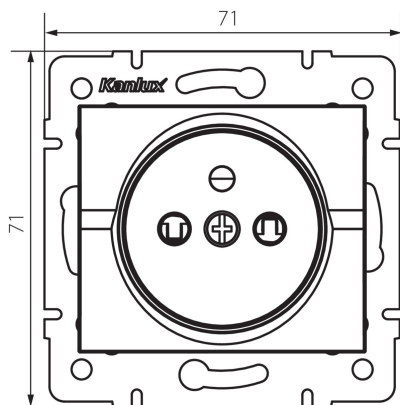

25091 LOGI 02-1252-134 czw.

Priză electrică simplă tip Franta - DATA

5905339250919

Priză simplă cu împământare permite alimentarea unui circuit electric cu o sarcină maximă de 16A. Priza DATA în roșu, fără cheie.

DATE GENERALE:

Culoare: roșu
Loc de montare: pentru încadrare în perete
Lățime [mm]: 71
Înălțime [mm]: 71
Diameter of an installation box: 60
Installation depth: 25
Număr de prize: 1

DATE TEHNICE:

Tensiune nominală [V]: 250 AC
Curent nominal [A]: 16
Clasă de protecție împotriva șocurilor electrice: I
Material of contacts: CuZn70
Tip de împământare: tip e
Tip de bornă: terminal cu șurub
Material: ABS
Grad IP: 20

DATE LOGISTICE:

Cu sunt ambalate: 10
Număr de bucăți în ambalajul intermediar: 10
Număr de bucăți în ambalajul comun: 120
Greutate unitară netă [g]: 68
Greutate [g]: 80.58
Lungimea ambalajului unitar [cm]: 10
Lățimea ambalajului unitar [cm]: 4.5
Înălțimea ambalajului unitar [cm]: 14
Greutatea cutiei de carton [kg]: 9.6696
Lățimea cutiei de carton [cm]: 25.5
Înălțimea cutiei de carton [cm]: 32
Lungimea cutiei de carton [cm]: 44

25091 LOGI 02-1252-134 czw.

Priză electrica simpla tip Franta - DATA

Volumul cutiei de carton [m³]: 0.035904