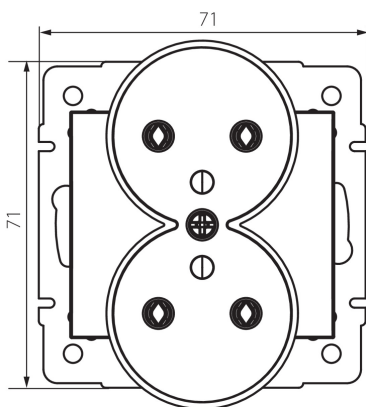

25092 LOGI 02-1253-102 bi

Priză tip Franta - dublă cu împământare

5905339250926

Priză dublă cu împământare permite alimentarea circuitelor electrice cu o sarcină maximă de 16A.

DATE GENERALE:

Culoare: alb

Loc de montare: pentru încastrare în perete

Lățime [mm]: 71

Înălțime [mm]: 71

Diameter of an installation box: 60

Installation depth: 25

Număr de prize: 2

DATE TEHNICE:

Tensiune nominală [V]: 250 AC

Curent nominal [A]: 16

Clasă de protecție împotriva șocurilor electrice: I

Material of contacts: CuZn70

Tip de împământare: tip e

Tip de bornă: terminal cu șurub

Material: ABS

Grad IP: 20

DATE LOGISTICE:

Cu sunt ambalate: 10

Număr de bucăți în ambalajul intermediar: 10

Număr de bucăți în ambalajul comun: 120

Greutate unitară netă [g]: 84

Greutate [g]: 101.67

Lungimea ambalajului unitar [cm]: 10

Lățimea ambalajului unitar [cm]: 5