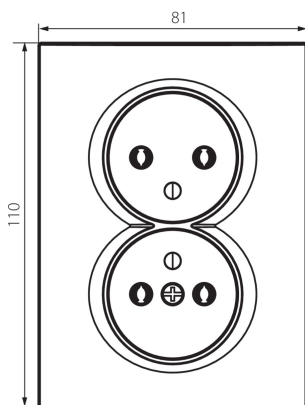

## 25094 LOGI 02-1261-102 bi

Priză dublă de alimentare tip Franta - completă

5905339250940

Priză completă dublă cu împământare - nu este necesară o ramă suplimentară.

### DATE GENERALE:

**Culoare:** alb

**Loc de montare:** pentru încastrare în perete

**Lățime [mm]:** 81

**Înălțime [mm]:** 110

**Diameter of an installation box:** 68

**Installation depth:** 25

**Număr de prize:** 2

### DATE TEHNICE:

**Tensiune nominală [V]:** 250 AC

**Curent nominal [A]:** 16

**Clasă de protecție împotriva șocurilor electrice:** I

**Material of contacts:** CuZn70

**Tip de împământare:** tip e

**Tip de bornă:** terminal cu șurub

**Lățimea ambalajului unitar [cm]:** 5

**Înălțimea ambalajului unitar [cm]:** 18

**Greutatea cutiei de carton [kg]:** 14.25

**Lățimea cutiei de carton [cm]:** 25

**Înălțimea cutiei de carton [cm]:** 52.5

**Lungimea cutiei de carton [cm]:** 52