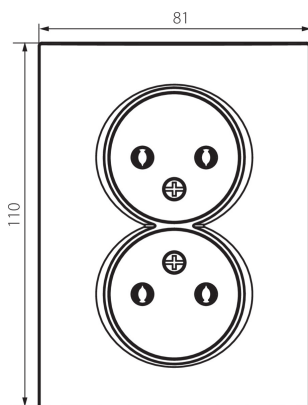

25096 LOGI 02-1280-102 bi

Priză dublă fără împământare - completă

5905339250964

Priză fără împământare completă. Nu este necesară o ramă suplimentară.

DATE GENERALE:

Culoare: alb

Loc de montare: pentru încastrare în perete

Lățime [mm]: 81

Înălțime [mm]: 110

Diameter of an installation box: 68

Installation depth: 25

Număr de prize: 2

DATE TEHNICE:

Tensiune nominală [V]: 250 AC

Curent nominal [A]: 16

Număr de bucăți în ambalajul intermediar: 10

Număr de bucăți în ambalajul comun: 120

Greutate unitară netă [g]: 88

Greutate [g]: 104.42

Lungimea ambalajului unitar [cm]: 10

Lățimea ambalajului unitar [cm]: 4

Înălțimea ambalajului unitar [cm]: 18

Greutatea cutiei de carton [kg]: 12.5304

Lățimea cutiei de carton [cm]: 22

Înălțimea cutiei de carton [cm]: 51.2

Lungimea cutiei de carton [cm]: 49.5

Volumul cutiei de carton [m³]: 0.055757