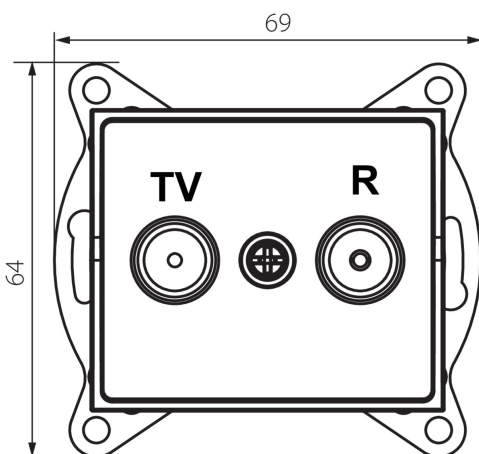

### DATE GENERALE:

**Culoare:** alb

**Loc de montare:** pentru încadrare în perete

**Lățime [mm]:** 69

**Înălțime [mm]:** 64

**Diameter of an installation box:** 60

**Număr de prize:** 2