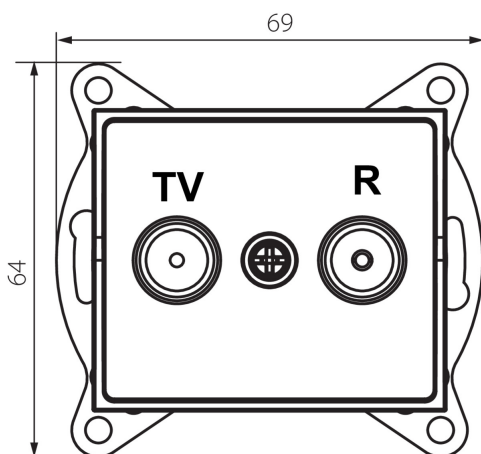

25101 LOGI 02-1330-002 bi

Priză Radio-TV finală

5905339251015

DATE GENERALE:

Culoare: alb

Loc de montare: pentru încastrare în perete

Lățime [mm]: 69

Înălțime [mm]: 64

Diameter of an installation box: 60

Număr de prize: 2

DATE TEHNICE:

Tip de prize: rtv final

Material: ABS

DATE LOGISTICE:

Cu sunt ambalate: 10

Număr de bucăți în ambalajul intermediar: 10

Număr de bucăți în ambalajul comun: 120

Greutate unitară netă [g]: 86

Greutate [g]: 98.67

Lungimea ambalajului unitar [cm]: 10

Lățimea ambalajului unitar [cm]: 3.5

Înălțimea ambalajului unitar [cm]: 14

Greutatea cutiei de carton [kg]: 11.8404

Lățimea cutiei de carton [cm]: 25.5

Înălțimea cutiei de carton [cm]: 32

Lungimea cutiei de carton [cm]: 44

Volumul cutiei de carton [m³]: 0.035904