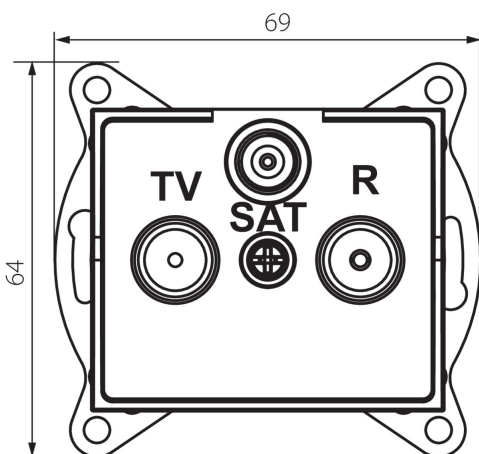

### DATE GENERALE:

**Culoare:** alb

**Loc de montare:** pentru încadrare în perete

**Lățime [mm]:** 69

**Înălțime [mm]:** 64

**Diameter of an installation box:** 60

**Număr de prize:** 3

### DATE TEHNICE:

**Tip de prize:** rtv-sat de trecere

**Material:** ABS