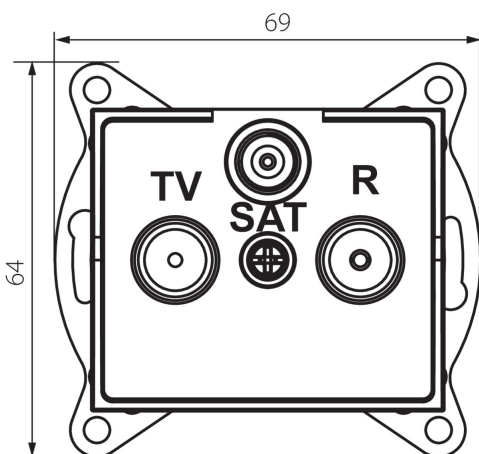

25103 LOGI 02-1350-002 bi

Priză Radio-TV-SAT finală

5905339251039

DATE GENERALE:

Culoare: alb

Loc de montare: pentru încadrare în perete

Lățime [mm]: 69

Înălțime [mm]: 64

Diameter of an installation box: 60

Număr de prize: 3

DATE TEHNICE:

Tip de prize: rtv-sat final

Material: ABS

DATE LOGISTICE:

Cu sunt ambalate: 10

Număr de bucăți în ambalajul intermediar: 10

Număr de bucăți în ambalajul comun: 120

Greutate unitară netă [g]: 92

Greutate [g]: 104.42

Lungimea ambalajului unitar [cm]: 10

Lățimea ambalajului unitar [cm]: 4

Înălțimea ambalajului unitar [cm]: 14

Greutatea cutiei de carton [kg]: 12.5304

Lățimea cutiei de carton [cm]: 25.5

Înălțimea cutiei de carton [cm]: 32

Lungimea cutiei de carton [cm]: 44

Volumul cutiei de carton [m³]: 0.035904