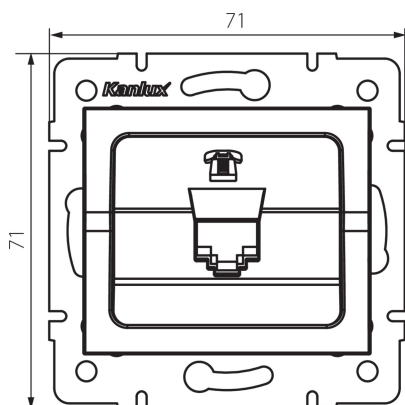

25106 LOGI 02-1370-002 bi

Priză telefon simplă (RJ11)

5905339251060

DATE GENERALE:

Culoare: alb

Loc de montare: pentru încadrare în perete

Lățime [mm]: 71

Înălțime [mm]: 71

Diameter of an installation box: 60

Număr de prize: 1

DATE TEHNICE:

Tip de prize: telefonică singulară rj11

Material: ABS

DATE LOGISTICE:

Cu sunt ambalate: 10

Număr de bucăți în ambalajul intermediar: 10

Număr de bucăți în ambalajul comun: 120

Greutate unitară netă [g]: 52

Greutate [g]: 64.58

Lungimea ambalajului unitar [cm]: 10

Lățimea ambalajului unitar [cm]: 4

Înălțimea ambalajului unitar [cm]: 14

Greutatea cutiei de carton [kg]: 7.7496

Lățimea cutiei de carton [cm]: 25.5

Înălțimea cutiei de carton [cm]: 32

Lungimea cutiei de carton [cm]: 44

Volumul cutiei de carton [m³]: 0.035904