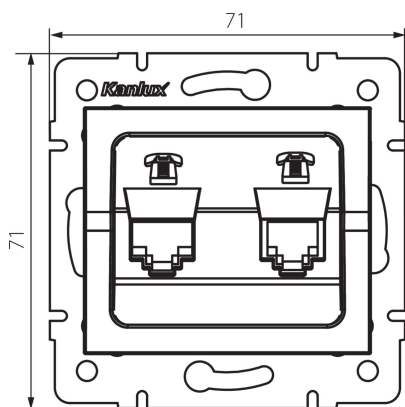

25107 LOGI 02-1380-002 bi

Priză telefon dublă, independentă (2xRJ11)

5905339251077

DATE GENERALE:

Culoare: alb

Loc de montare: pentru încastrare în perete

Lățime [mm]: 71

Înălțime [mm]: 71

Diameter of an installation box: 60

Număr de prize: 2

DATE TEHNICE:

Tip de prize: telefonică dublă independentă 2xRJ11

Material: ABS

DATE LOGISTICE:

Cu sunt ambalate: 10

Număr de bucăți în ambalajul intermediar: 10

Număr de bucăți în ambalajul comun: 120

Greutate unitară netă [g]: 58

Greutate [g]: 70.5

Lungimea ambalajului unitar [cm]: 10

Lățimea ambalajului unitar [cm]: 4

Înălțimea ambalajului unitar [cm]: 14

Greutatea cutiei de carton [kg]: 8.46

Lățimea cutiei de carton [cm]: 25.5

Înălțimea cutiei de carton [cm]: 32

Lungimea cutiei de carton [cm]: 44

Volumul cutiei de carton [m³]: 0.035904