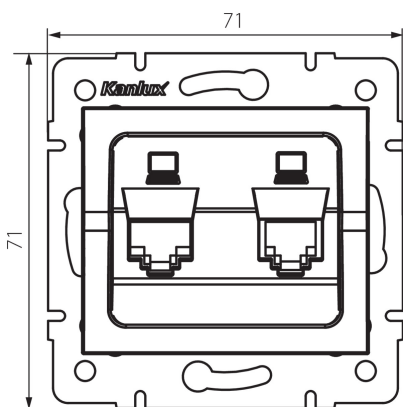

25111 LOGI 02-1420-002 bi

Priză dublă independentă pentru computer (2x RJ45Cat 6 Jack)

5905339251114

DATE GENERALE:

Culoare: alb

Loc de montare: pentru încadrare în perete

Lățime [mm]: 71

Înălțime [mm]: 71

Diameter of an installation box: 60

Număr de prize: 2

DATE TEHNICE:

Tip de priză: priză dublă independentă pentru computer (2x rj45cat 6)

Material: ABS

DATE LOGISTICE:

Cu sunt ambalate: 10

Număr de bucăți în ambalajul intermediar: 10

Număr de bucăți în ambalajul comun: 120

Greutate unitară netă [g]: 60

Greutate [g]: 72.58

Lungimea ambalajului unitar [cm]: 10

Lățimea ambalajului unitar [cm]: 4

Înălțimea ambalajului unitar [cm]: 13

Greutatea cutiei de carton [kg]: 8.7096

Lățimea cutiei de carton [cm]: 25.5

Înălțimea cutiei de carton [cm]: 32

Lungimea cutiei de carton [cm]: 44

Volumul cutiei de carton [m³]: 0.035904