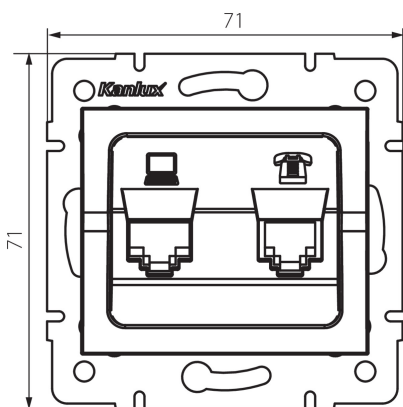

25112 LOGI 02-1430-002 bi

Priză pentru computer-telefon (RJ45 Cat 5e+RJ11)

5905339251121

DATE GENERALE:

Culoare: alb

Loc de montare: pentru încadrare în perete

Lățime [mm]: 71

Înălțime [mm]: 71

Diameter of an installation box: 60

Număr de prize: 2

DATE TEHNICE:

Tip de priză: priză pentru computer-telefon (rj45 cat 5e+rj11)

Material: ABS

DATE LOGISTICE:

Cu sunt ambalate: 10

Număr de bucăți în ambalajul intermediar: 10

Număr de bucăți în ambalajul comun: 120

Greutate unitară netă [g]: 58

Greutate [g]: 70.58

Lungimea ambalajului unitar [cm]: 10

Lățimea ambalajului unitar [cm]: 4

Înălțimea ambalajului unitar [cm]: 13

Greutatea cutiei de carton [kg]: 8.4696

Lățimea cutiei de carton [cm]: 25.5

Înălțimea cutiei de carton [cm]: 32

Lungimea cutiei de carton [cm]: 44

Volumul cutiei de carton [m³]: 0.035904