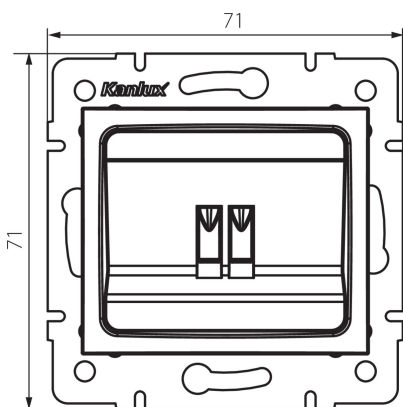

25114 LOGI 02-1450-002 bi

Priză difuzor simplă

5905339251145

DATE GENERALE:

Culoare: alb

Loc de montare: pentru încastrare în perete

Lățime [mm]: 71

Înălțime [mm]: 71

Diameter of an installation box: 60

Număr de prize: 1

DATE TEHNICE:

Material: ABS

DATE LOGISTICE:

Cu sunt ambalate: 10

Număr de bucăți în ambalajul intermediar: 10

Număr de bucăți în ambalajul comun: 120

Greutate unitară netă [g]: 56

Greutate [g]: 68.58

Lungimea ambalajului unitar [cm]: 10

Lățimea ambalajului unitar [cm]: 4

Înălțimea ambalajului unitar [cm]: 14

Greutatea cutiei de carton [kg]: 8.2296

Lățimea cutiei de carton [cm]: 25.5

Înălțimea cutiei de carton [cm]: 32

Lungimea cutiei de carton [cm]: 44

Volumul cutiei de carton [m³]: 0.035904