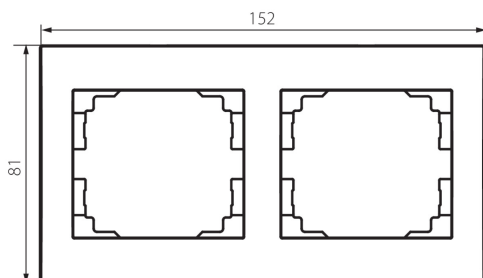

25118 LOGI 02-1470-002 bi

Rama orizontala cu 2 module-cu aripa

5905339251183

DATE GENERALE:

Culoare: alb

Lățime [mm]: 152

Înălțime [mm]: 81

DATE TEHNICE:

Material: ABS

DATE LOGISTICE:

Cu sunt ambalate: 10

Număr de bucăți în ambalajul intermediar: 10

Număr de bucăți în ambalajul comun: 120

Greutate unitară netă [g]: 22

Greutate [g]: 33.58

Lungimea ambalajului unitar [cm]: 10

Lățimea ambalajului unitar [cm]: 1.5

Înălțimea ambalajului unitar [cm]: 22

Greutatea cutiei de carton [kg]: 4.0296

Lățimea cutiei de carton [cm]: 18

Înălțimea cutiei de carton [cm]: 42

Lungimea cutiei de carton [cm]: 37.5