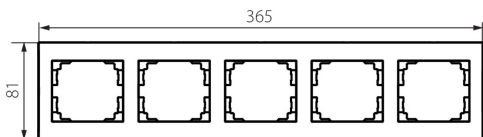

25121 LOGI 02-1500-002 bi

Ramă orizontală cu 5 module-cu aripă

5905339251213

DATE GENERALE:

Culoare: alb

Lățime [mm]: 365

Înălțime [mm]: 81

DATE TEHNICE:

Material: ABS

DATE LOGISTICE:

Cu sunt ambalate: 10

Număr de bucăți în ambalajul intermediar: 10

Număr de bucăți în ambalajul comun: 120

Greutate unitară netă [g]: 50

Greutate [g]: 71.17

Lungimea ambalajului unitar [cm]: 10

Lățimea ambalajului unitar [cm]: 1.5

Înălțimea ambalajului unitar [cm]: 46

Greutatea cutiei de carton [kg]: 8.5404

Lățimea cutiei de carton [cm]: 39

Înălțimea cutiei de carton [cm]: 42

Lungimea cutiei de carton [cm]: 37.5