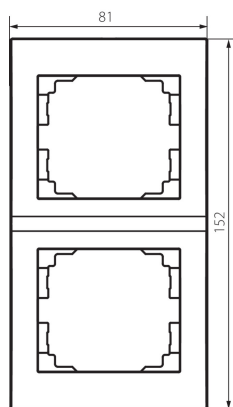

25122 LOGI 02-1520-002 bi

Rama verticala cu 2 module-cu aripa

5905339251220

DATE GENERALE:

Culoare: alb

Lungime [mm]: 81

Înălțime [mm]: 152

DATE TEHNICE:

Material: ABS

DATE LOGISTICE:

Cu sunt ambalate: 10

Număr de bucăți în ambalajul intermediar: 10

Număr de bucăți în ambalajul comun: 120

Greutate unitară netă [g]: 22

Greutate [g]: 33.58

Lungimea ambalajului unitar [cm]: 10

Lățimea ambalajului unitar [cm]: 1.5

Înălțimea ambalajului unitar [cm]: 21

Greutatea cutiei de carton [kg]: 4.0296

Lățimea cutiei de carton [cm]: 18

Înălțimea cutiei de carton [cm]: 42

Lungimea cutiei de carton [cm]: 37.5

Volumul cutiei de carton [m³]: 0.02835