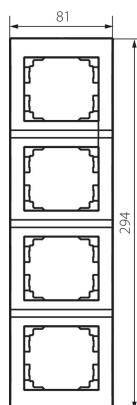

25124 LOGI 02-1540-002 bi

Ramă verticală cu 4 module-cu aripa

5905339251244

DATE GENERALE:

Culoare: alb

Lățime [mm]: 81

Înălțime [mm]: 294

DATE TEHNICE:

Material: ABS

DATE LOGISTICE:

Cu sunt ambalate: 10

Număr de bucăți în ambalajul intermediar: 10

Număr de bucăți în ambalajul comun: 120

Greutate unitară netă [g]: 46

Greutate [g]: 62.33

Lungimea ambalajului unitar [cm]: 10

Lățimea ambalajului unitar [cm]: 1.5

Înălțimea ambalajului unitar [cm]: 36

Greutatea cutiei de carton [kg]: 7.4796

Lățimea cutiei de carton [cm]: 32

Înălțimea cutiei de carton [cm]: 42

Lungimea cutiei de carton [cm]: 37.5