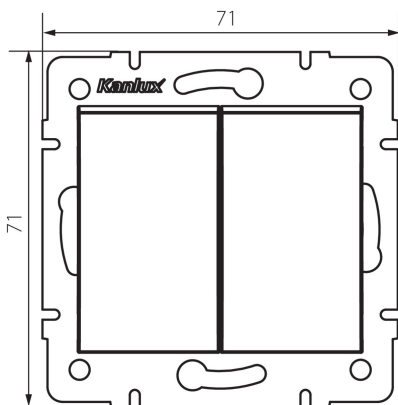

## 25129 LOGI 02-1022-103 kr

Contactor dublu

5905339251299

Contactorul dublu este utilizat pentru a controla două grupuri de relee de timp prin impuls (controlul circuitului lămpilor sau a grupului de lămpi, controlul mecanismelor porților și ușilor).

### DATE GENERALE:

**Culoare:** crem

**Loc de montare:** pentru încastrare în perete

**Lățime [mm]:** 71

**Înălțime [mm]:** 71

**Diameter of an installation box:** 60

**Installation depth:** 25

### DATE TEHNICE:

**Tensiune nominală [V]:** 250 AC

**Material of contacts:** CuZn70

**Tip de bornă:** terminal cu șurub

**Material:** ABS

**Număr de pârghii:** 2

**Curent nominal [AX]:** 10

**Grad IP:** 20

### DATE LOGISTICE:

**Cu sunt ambalate:** 10

**Număr de bucăți în ambalajul intermediar:** 10

**Număr de bucăți în ambalajul comun:** 120

**Greutate unitară netă [g]:** 74

**Greutate [g]:** 86.67

**Lungimea ambalajului unitar [cm]:** 10