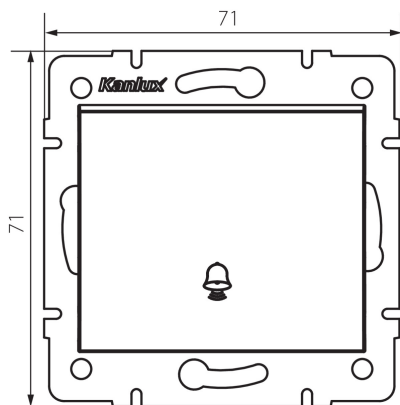

25131 LOGI 02-1030-103 kr

Sonerie fara contact

5905339251312

Contactor deschis normal - soneria este utilizata pentru a controla mecanismele releelor de sonerie. Contactorul nu are cheia imprimata.

DATE GENERALE:

Culoare: crem
Loc de montare: pentru încastrare în perete
Lățime [mm]: 71
Înălțime [mm]: 71
Diameter of an installation box: 60
Installation depth: 25

DATE TEHNICE:

Tensiune nominală [V]: 250 AC
Material of contacts: CuZn70
Tip de bornă: terminal cu șurub
Material: ABS
Număr de pârghii: 1
Curent nominal [AX]: 10
Grad IP: 20

DATE LOGISTICE:

Cu sunt ambalate: 10
Număr de bucăți în ambalajul intermediar: 10
Număr de bucăți în ambalajul comun: 120
Greutate unitară netă [g]: 72
Greutate [g]: 84.33
Lungimea ambalajului unitar [cm]: 9
Lățimea ambalajului unitar [cm]: 5
Înălțimea ambalajului unitar [cm]: 14
Greutatea cutiei de carton [kg]: 10.1196
Lățimea cutiei de carton [cm]: 25.5
Înălțimea cutiei de carton [cm]: 32
Lungimea cutiei de carton [cm]: 44
Volumul cutiei de carton [m³]: 0.035904