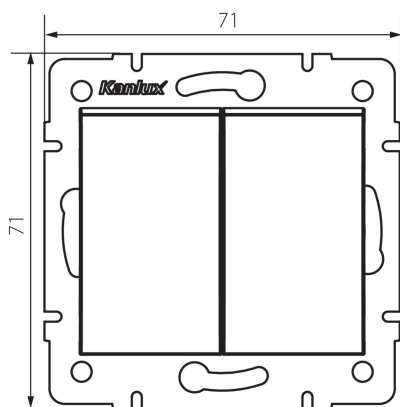

25133 LOGI 02-1060-103 kr

Intrerupator de scara dublu

5905339251336

Intrerupatorul de scară dublu este utilizat pentru a controla circuitele a două lămpi sau a două grupuri de lămpi din două locuri diferite.

DATE GENERALE:

Culoare: crem
Loc de montare: pentru încastrare în perete
Iluminare de fundal: nu
Lățime [mm]: 71
Înălțime [mm]: 71
Diameter of an installation box: 60
Installation depth: 25

DATE TEHNICE:

Tensiune nominală [V]: 250 AC
Material of contacts: CuZn70
Tip de bornă: terminal cu șurub
Material: ABS
Număr de pârgii: 2
Curent nominal [AX]: 10
Grad IP: 20

DATE LOGISTICE:

Cu sunt ambalate: 10
Număr de bucăți în ambalajul intermediar: 10
Număr de bucăți în ambalajul comun: 120
Greutate unitară netă [g]: 78
Greutate [g]: 90.25
Lungimea ambalajului unitar [cm]: 10
Lățimea ambalajului unitar [cm]: 5
Înălțimea ambalajului unitar [cm]: 14
Greutatea cutiei de carton [kg]: 10.83
Lățimea cutiei de carton [cm]: 25.5
Înălțimea cutiei de carton [cm]: 32
Lungimea cutiei de carton [cm]: 44
Volumul cutiei de carton [m³]: 0.035904