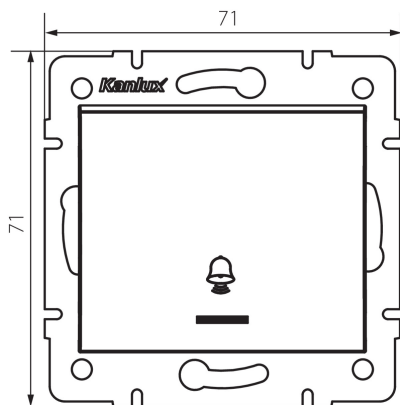

25135 LOGI 02-1080-103 kr

Sonerie fara contact cu LED

5905339251350

Contactor deschis normal - soneria este utilizata pentru a controla mecanismele releelor de sonerie. Contactorul are iluminare LED si nu are cheia imprimata.

DATE GENERALE:

Culoare: crem

Loc de montare: pentru încastrare în perete

Iluminare de fundal: da

Lățime [mm]: 71

Înălțime [mm]: 71

Diameter of an installation box: 60

Installation depth: 25

DATE TEHNICE:

Tensiune nominală [V]: 250 AC

Material of contacts: CuZn70

Tip de bornă: terminal cu șurub

Material: ABS

Număr de pârgii: 1

Curent nominal [AX]: 10

Grad IP: 20