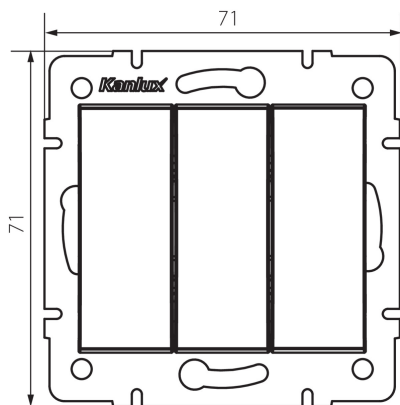

## 25136 LOGI 02-1090-103 kr

Intrerupator triplu

5905339251367

Intrerupatorul triplu este utilizat pentru a controla circuitul a trei lămpi sau a trei grupuri de lămpi dintr-un singur loc.

### DATE GENERALE:

**Culoare:** crem

**Loc de montare:** pentru încastrare în perete

**Iluminare de fundal:** nu

**Lățime [mm]:** 71

**Înălțime [mm]:** 71

**Diameter of an installation box:** 60

**Installation depth:** 25

### DATE TEHNICE:

**Tensiune nominală [V]:** 250 AC

**Material of contacts:** CuZn70

**Tip de bornă:** terminal cu șurub

**Material:** ABS

**Număr de pârgii:** 3

**Curent nominal [AX]:** 10

**Grad IP:** 20