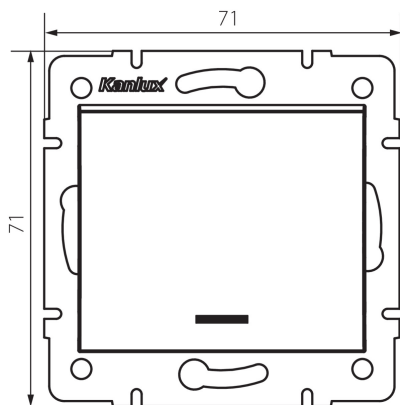

## 25138 LOGI 02-1110-103 kr

Intrerupator cu un singur pol cu LED

5905339251381

Intrerupatorul cu un singur pol este utilizat pentru a controla circuitul unei lămpi sau al unui grup de lămpi dintr-un singur loc. Intrerupatorul are iluminare LED.

### DATE GENERALE:

**Culoare:** crem

**Loc de montare:** pentru încastrare în perete

**Iluminare de fundal:** da

**Lățime [mm]:** 71

**Înălțime [mm]:** 71

**Diameter of an installation box:** 60

**Installation depth:** 25

### DATE TEHNICE:

**Tensiune nominală [V]:** 250 AC

**Material of contacts:** CuZn70

**Tip de bornă:** terminal cu șurub

**Material:** ABS

**Număr de pârgii:** 1

**Curent nominal [AX]:** 10

**Grad IP:** 20

**Lungimea cutiei de carton [cm]:** 44

**Volumul cutiei de carton [m<sup>3</sup>]:** 0.035904

**25138** LOGI 02-1110-103 kr

---

Intrerupator cu un singur pol cu LED