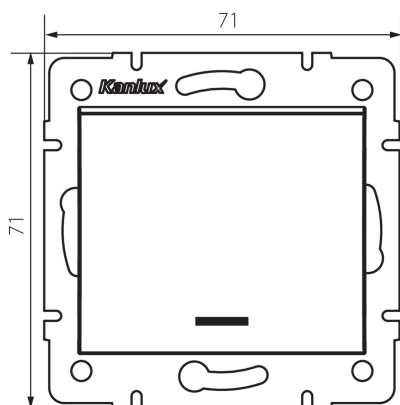

25141 LOGI 02-1140-103 kr

Intrerupator de scara cu LED

5905339251411

Intrerupatorul de scara cu LED este utilizat pentru a controla circuitul lămpii sau un grup de lămpi din două locuri diferite. Intrerupatorul are iluminare LED.

DATE GENERALE:

Culoare: crem
Loc de montare: pentru încastrare în perete
Iluminare de fundal: da
Lățime [mm]: 71
Înălțime [mm]: 71
Diameter of an installation box: 60
Installation depth: 25

DATE TEHNICE:

Tensiune nominală [V]: 250 AC
Material of contacts: CuZn70
Tip de bornă: terminal cu șurub
Material: ABS
Număr de pârgii: 1
Curent nominal [AX]: 10
Grad IP: 20

DATE LOGISTICE:

Cu sunt ambalate: 10
Număr de bucăți în ambalajul intermediar: 10
Număr de bucăți în ambalajul comun: 120
Greutate unitară netă [g]: 74
Greutate [g]: 86.58
Lungimea ambalajului unitar [cm]: 10
Lățimea ambalajului unitar [cm]: 4
Înălțimea ambalajului unitar [cm]: 13
Greutatea cutiei de carton [kg]: 10.3896
Lățimea cutiei de carton [cm]: 25.5
Înălțimea cutiei de carton [cm]: 32
Lungimea cutiei de carton [cm]: 44
Volumul cutiei de carton [m³]: 0.035904