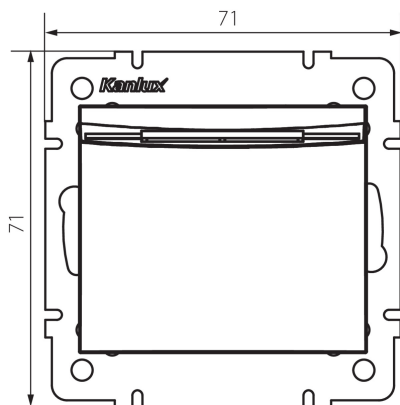

25143 LOGI 02-1190-103 kr

Intrerupator pentru hotel cu oprire intarziata

5905339251435

Intrerupator pentru hotel cu oprire întârziată, oprirea se face după 15 secunde din momentul retragerii cardului.

DATE GENERALE:

Culoare: crem

Loc de montare: pentru încastrare în perete

Lățime [mm]: 71

Înălțime [mm]: 71

Diameter of an installation box: 60

Installation depth: 25

DATE TEHNICE:

Tensiune nominală [V]: 250 AC

Clasă de protecție împotriva șocurilor electrice: II

Material of contacts: CuZn70

Tip de bornă: terminal cu șurub

Material: ABS

Curent nominal [AX]: 16

Grad IP: 20

DATE LOGISTICE:

Cu sunt ambalate: 10

Număr de bucăți în ambalajul intermediar: 10

Număr de bucăți în ambalajul comun: 120

Greutate unitară netă [g]: 64

Greutate [g]: 82.83

Lungimea ambalajului unitar [cm]: 10

Lățimea ambalajului unitar [cm]: 4.5

Înălțimea ambalajului unitar [cm]: 14

Greutatea cutiei de carton [kg]: 9.9396

Lățimea cutiei de carton [cm]: 26.5

Înălțimea cutiei de carton [cm]: 32

Lungimea cutiei de carton [cm]: 44

Volumul cutiei de carton [m³]: 0.037312