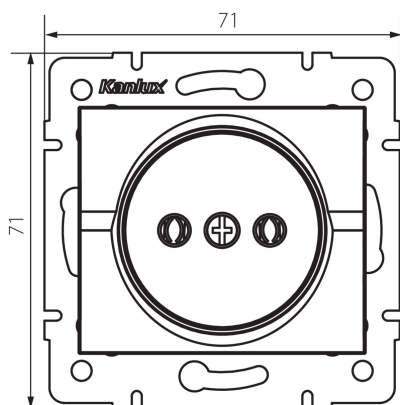

## 25144 LOGI 02-1210-103 kr

Priza simpla de alimentare

5905339251442

Priză simpla fără împământare permite alimentarea circuitului electric cu o sarcină maximă de 16A.

### DATE GENERALE:

**Culoare:** crem

**Loc de montare:** pentru încastrare în perete

**Lățime [mm]:** 71

**Înălțime [mm]:** 71

**Diameter of an installation box:** 60

**Installation depth:** 25

**Număr de prize:** 1

### DATE TEHNICE:

**Tensiune nominală [V]:** 250 AC

**Curent nominal [A]:** 16

**Clasă de protecție împotriva șocurilor electrice:** II

**Material of contacts:** CuZn70

**Tip de împământare:** 2P

**Tip de bornă:** terminal cu șurub