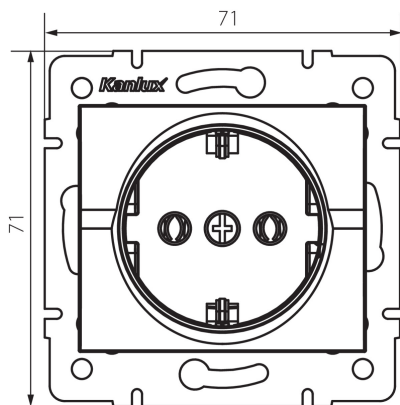

25145 LOGI 02-1220-103 kr

Priza electrica Schuko simpla

5905339251459

Priză simpla cu împământare (Schuko) permite alimentarea unui circuit electric cu o sarcină maximă de 16A.

DATE GENERALE:

Culoare: crem

Loc de montare: pentru încastrare în perete

Lățime [mm]: 71

Înălțime [mm]: 71

Diameter of an installation box: 60

Installation depth: 25

Număr de prize: 1

DATE TEHNICE:

Tensiune nominală [V]: 250 AC

Curent nominal [A]: 16

Clasă de protecție împotriva șocurilor electrice: I

Material of contacts: CuZn70

Tip de împământare: tip f

Tip de bornă: terminal cu șurub

Material: ABS

Grad IP: 20

DATE LOGISTICE:

Cu sunt ambalate: 10

Număr de bucăți în ambalajul intermediar: 10

Număr de bucăți în ambalajul comun: 120

Greutate unitară netă [g]: 66

Greutate [g]: 78.25

Lungimea ambalajului unitar [cm]: 10

Lățimea ambalajului unitar [cm]: 4.5