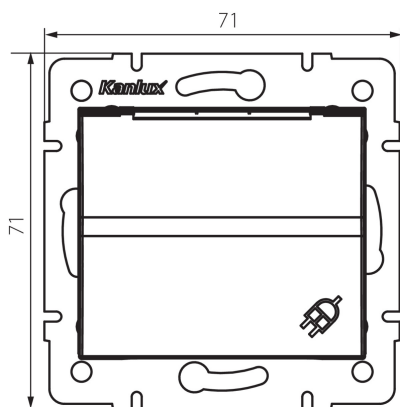

### DATE GENERALE:

**Culoare:** crem

**Loc de montare:** pentru încadrare în perete

**Lățime [mm]:** 71

**Înălțime [mm]:** 71

**Diameter of an installation box:** 60

**Installation depth:** 25

**Număr de prize:** 1

### DATE LOGISTICE:

**Cu sunt ambalate:** 10

**Număr de bucăți în ambalajul intermediar:** 10

**Număr de bucăți în ambalajul comun:** 120

**Greutate unitară netă [g]:** 76

**Greutate [g]:** 89.75

**Lungimea ambalajului unitar [cm]:** 9

**Lățimea ambalajului unitar [cm]:** 5

**Înălțimea ambalajului unitar [cm]:** 14

**Greutatea cutiei de carton [kg]:** 10.77

**Lățimea cutiei de carton [cm]:** 26.5

**Înălțimea cutiei de carton [cm]:** 32

## 25146 LOGI 02-1230-103 kr

Priză cu împământare, IP-44, Schuko

**Lungimea cutiei de carton [cm]: 44**

**Volumul cutiei de carton [m<sup>3</sup>]: 0.037312**