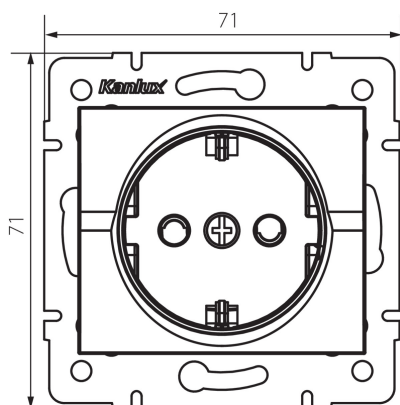

25148 LOGI 02-1240-103 kr

Priza electrica Schuko simpla cu protectie la contact

5905339251480

Priză simpla cu împământare (Schuko) permite alimentarea unui circuit electric cu o sarcină maximă de 16A. În plus, soclul are un capac la contacte, care protejează împotriva posibilității de electrocutare.

DATE GENERALE:

Culoare: crem

Loc de montare: pentru încadrare în perete

Protecția contactelor: da

Lățime [mm]: 71

Înălțime [mm]: 71

Diameter of an installation box: 60

Installation depth: 25

Număr de prize: 1

DATE TEHNICE:

Tensiune nominală [V]: 250 AC

Curent nominal [A]: 16

Clasă de protecție împotriva șocurilor electrice: I

Material of contacts: CuZn70

Tip de împământare: tip f

Tip de bornă: terminal cu șurub

Material: ABS

Grad IP: 20

DATE LOGISTICE:

Cu sunt ambalate: 10

Număr de bucăți în ambalajul intermediar: 10

Număr de bucăți în ambalajul comun: 120

Greutate unitară netă [g]: 66

Greutate [g]: 78.25