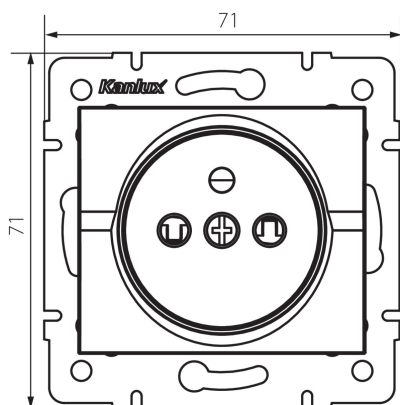

## 25149 LOGI 02-1250-103 kr

Priza electrica simpla tip Franta cu protectie la contact

5905339251497

Priză simpla cu împământare permite alimentarea unui circuit electric cu o sarcină maximă de 16A. În plus, soclul are un capac la contacte, care protejează împotriva posibilității de electrocutare.

### DATE GENERALE:

**Culoare:** crem  
**Loc de montare:** pentru încadrare în perete  
**Protecția contactelor:** da  
**Lățime [mm]:** 71  
**Înălțime [mm]:** 71  
**Diameter of an installation box:** 60  
**Installation depth:** 25  
**Număr de prize:** 1

### DATE TEHNICE:

**Tensiune nominală [V]:** 250 AC  
**Curent nominal [A]:** 16  
**Clasă de protecție împotriva șocurilor electrice:** I  
**Material of contacts:** CuZn70  
**Tip de împământare:** tip e  
**Tip de bornă:** terminal cu șurub  
**Material:** ABS  
**Grad IP:** 20

## 25149 LOGI 02-1250-103 kr

---

Priza electrica simpla tip Franta cu protectie la contact

**Înălțimea cutiei de carton [cm]:** 32  
**Lungimea cutiei de carton [cm]:** 44  
**Volumul cutiei de carton [m<sup>3</sup>]:** 0.035904