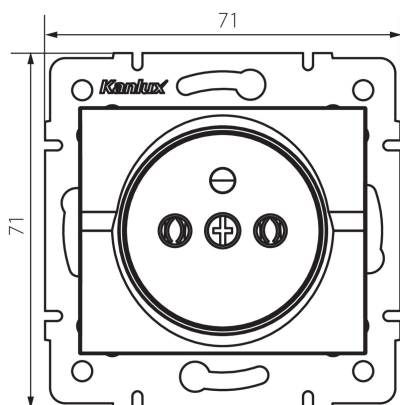

## 25150 LOGI 02-1251-103 kr

Priza electrica simpla tip Franta

5905339251503

Priza simpla cu impamantare permite alimentarea unui circuit electric cu o sarcină maximă de 16A.

### DATE GENERALE:

**Culoare:** crem

**Loc de montare:** pentru încastrare în perete

**Lățime [mm]:** 71

**Înălțime [mm]:** 71

**Diameter of an installation box:** 60

**Installation depth:** 25

**Număr de prize:** 1

### DATE TEHNICE:

**Tensiune nominală [V]:** 250 AC

**Curent nominal [A]:** 16

**Clasă de protecție împotriva șocurilor electrice:** I

**Material of contacts:** CuZn70

**Tip de împământare:** tip e

**Tip de bornă:** terminal cu șurub