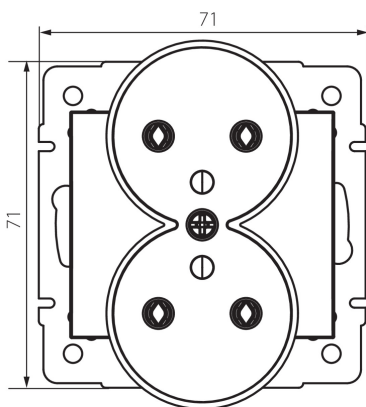

25151 LOGI 02-1253-103 kr

Priză tip Franta - dublă cu împământare

5905339251510

Priză dublă cu împământare permite alimentarea circuitelor electrice cu o sarcină maximă de 16A.

DATE GENERALE:

Culoare: crem

Loc de montare: pentru încastrare în perete

Lățime [mm]: 71

Înălțime [mm]: 71

Diameter of an installation box: 60

Installation depth: 25

Număr de prize: 2

DATE TEHNICE:

Tensiune nominală [V]: 250 AC

Curent nominal [A]: 16

Clasă de protecție împotriva șocurilor electrice: I

Material of contacts: CuZn70

Tip de împământare: tip e

Tip de bornă: terminal cu șurub

Material: ABS

Grad IP: 20

DATE LOGISTICE:

Cu sunt ambalate: 10

Număr de bucăți în ambalajul intermediar: 10

Număr de bucăți în ambalajul comun: 120

Greutate unitară netă [g]: 84

Greutate [g]: 101.67

Lungimea ambalajului unitar [cm]: 10

Lățimea ambalajului unitar [cm]: 5