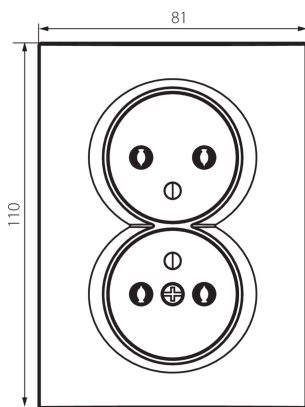

## 25153 LOGI 02-1261-103 kr

Priză dublă de alimentare tip Franta - completă

5905339251534

Priză completă dublă cu împământare - nu este necesară o ramă suplimentară.

### DATE GENERALE:

**Culoare:** crem

**Loc de montare:** pentru încastrare în perete

**Lățime [mm]:** 81

**Înălțime [mm]:** 110

**Diameter of an installation box:** 68

**Installation depth:** 25

**Număr de prize:** 2

### DATE TEHNICE:

**Tensiune nominală [V]:** 250 AC

**Curent nominal [A]:** 16

**Clasă de protecție împotriva șocurilor electrice:** I

**Material of contacts:** CuZn70

**Tip de împământare:** tip e

**Tip de bornă:** terminal cu șurub

**Lățimea ambalajului unitar [cm]:** 5

**Înălțimea ambalajului unitar [cm]:** 18

**Greutatea cutiei de carton [kg]:** 14.25

**Lățimea cutiei de carton [cm]:** 25

**Înălțimea cutiei de carton [cm]:** 52.5

**Lungimea cutiei de carton [cm]:** 52