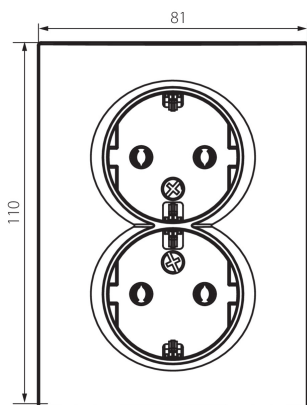

25154 LOGI 02-1270-103 kr

Priză electrică dublă Schuko - completă

5905339251541

Priză dubla cu împământare (Schuko) permite alimentarea circuitului electric cu o sarcină maximă de 16A. Priza completă nu necesită un cadru suplimentar.

DATE GENERALE:

Culoare: crem
Loc de montare: pentru încastrare în perete
Lățime [mm]: 81
Înălțime [mm]: 110
Diameter of an installation box: 68
Installation depth: 25
Număr de prize: 2

DATE TEHNICE:

Tensiune nominală [V]: 250 AC
Curent nominal [A]: 16
Clasă de protecție împotriva șocurilor electrice: I
Material of contacts: CuZn70
Tip de împământare: tip f
Tip de bornă: terminal cu șurub
Material: ABS
Grad IP: 20

DATE LOGISTICE:

Cu sunt ambalate: 10
Număr de bucăți în ambalajul intermediar: 10
Număr de bucăți în ambalajul comun: 120
Greutate unitară netă [g]: 104
Greutate [g]: 119.58
Lungimea ambalajului unitar [cm]: 10
Lățimea ambalajului unitar [cm]: 5
Înălțimea ambalajului unitar [cm]: 18
Greutatea cutiei de carton [kg]: 14.3496
Lățimea cutiei de carton [cm]: 25
Înălțimea cutiei de carton [cm]: 52.5
Lungimea cutiei de carton [cm]: 52

25154 LOGI 02-1270-103 kr

Priză electrică dublă Schuko - completă

Volumul cutiei de carton [m³]: 0.06825